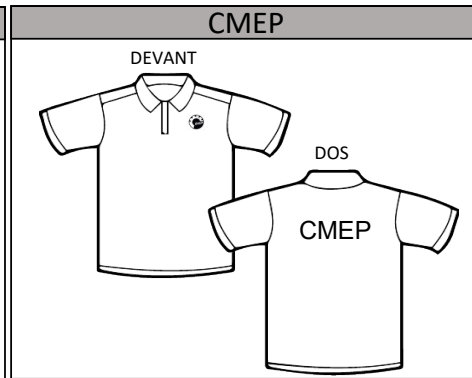

FEMME

Code	Description	Couleur	Plaquette	XS	S	M	L	XL	2XL	3XL	4XL	QTÉ
9252WSS	POLO MANCHE COURTE	NOIR	JAUNE									
			MAUVE									
			VERT									
Code	Description	Couleur	Plaquette	XS	S	M	L	XL	2XL	3XL	4XL	QTÉ
9252WLS	POLO MANCHE LONGUES	NOIR	JAUNE									
			MAUVE									
			VERT									
Code	Description	Couleur	Broderie	XS	S	M	L	XL	2XL	3XL	4XL	QTÉ
75111	POLO MANCHE LONGUE	NOIR	JAUNE									
			MAUVE									
			VERT									
Code	Description	Couleur	Déco	XS	S	M	L	XL	2XL	3XL	4XL	QTÉ
LOG125	POLO MANCHE COURTE	NOIR	Transfert									
Code	Description	Couleur	Broderie	XS	S	M	L	XL	2XL	3XL	4XL	QTÉ
47000L	T-SHIRT TECHNIQUE	NOIR	JAUNE									
			MAUVE									
			VERT									

Svp faire parvenir votre commande a Jean Luc Allaire

GAGNONLEVESQUE
ARTICLES | VÊTEMENTS | PROMOTIONNELLES | UNIFORMES

Signature: _____

FEUILLE DE MESURE - FEMME

NOM : _____

FACTURÉ À : _____

Code	Description	Couleur	Plaquette	XS	S	M	L	XL	2XL	3XL	QTÉ
9252WSS	POLO MANCHE COURTE	NOIR	JAUNE								
			MAUVE								
			VERT								
Code	Description	Couleur	Plaquette	XS	S	M	L	XL	2XL	3XL	QTÉ
9252WLS	POLO MANCHE LONGUES	NOIR	JAUNE								
			MAUVE								
			VERT								
Code	Description	Couleur	Broderie	XS	S	M	L	XL	2XL	3XL	QTÉ
75111	POLO MANCHES LONGUES	NOIR	JAUNE								
			MAUVE								
			VERT								
Code	Description	Couleur	Broderie	XS	S	M	L	XL	2XL	3XL	QTÉ
LOG125	POLO MANCHES COURTES	NOIR	CMEP								
		NOIR	SKI-DOO								
		NOIR	EVINRUDE								
Code	Description	Couleur	Déco	XS	S	M	L	XL	2XL	3XL	QTÉ
47000L	T-SHIRT TECHNIQUE MÉCANO	NOIR	MÉCANO								