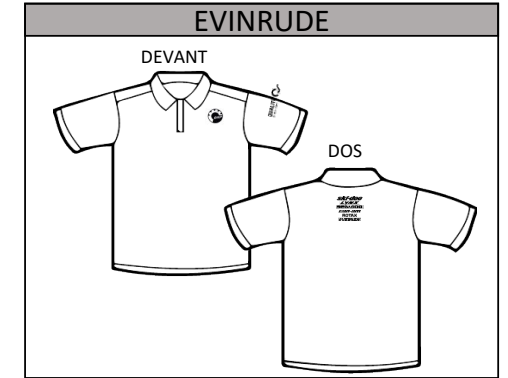

FEMME

Code	Description	Couleur	Plaquette	XS	S	M	L	XL	2XL	3XL	4XL	QTÉ
9252WSS	POLO MANCHE COURTE	NOIR	JAUNE									
			MAUVE									
			VERT									
Code	Description	Couleur	Plaquette	XS	S	M	L	XL	2XL	3XL	4XL	QTÉ
9252WLS	POLO MANCHE LONGUES	NOIR	JAUNE									
			MAUVE									
			VERT									
Code	Description	Couleur	Broderie	XS	S	M	L	XL	2XL	3XL	4XL	QTÉ
75111	POLO MANCHE LONGUE	NOIR	JAUNE									
			MAUVE									
			VERT									
Code	Description	Couleur	Déco	XS	S	M	L	XL	2XL	3XL	4XL	QTÉ
LOG125	POLO MANCHE COURTE	NOIR	Transfert									
Code	Description	Couleur	Broderie	XS	S	M	L	XL	2XL	3XL	4XL	QTÉ
47000L	T-SHIRT TECHNIQUE	NOIR	JAUNE									
			MAUVE									
			VERT									

Svp faire parvenir votre commande a Jean Luc Allaire

GAGNONLEVESQUE
ARTICLES | VÊTEMENTS | PROMOTIONNELLES | UNIFORMES

Signature: _____

FEUILLE DE MESURE - FEMME

NOM : _____

FACTURÉ À : _____

Code	Description	Couleur	Plaquette	XS	S	M	L	XL	2XL	3XL	QTÉ
9252WSS	POLO MANCHE COURTE	NOIR	JAUNE								
			MAUVE								
			VERT								
Code	Description	Couleur	Plaquette	XS	S	M	L	XL	2XL	3XL	QTÉ
9252WLS	POLO MANCHE LONGUES	NOIR	JAUNE								
			MAUVE								
			VERT								
Code	Description	Couleur	Broderie	XS	S	M	L	XL	2XL	3XL	QTÉ
75111	POLO MANCHES LONGUES	NOIR	JAUNE								
			MAUVE								
			VERT								
Code	Description	Couleur	Broderie	XS	S	M	L	XL	2XL	3XL	QTÉ
LOG125	POLO MANCHES COURTES	NOIR	CMEP								
		NOIR	SKI-DOO								
		NOIR	EVINRUDE								
Code	Description	Couleur	Déco	XS	S	M	L	XL	2XL	3XL	QTÉ
47000L	T-SHIRT TECHNIQUE MÉCANO	NOIR	MÉCANO								